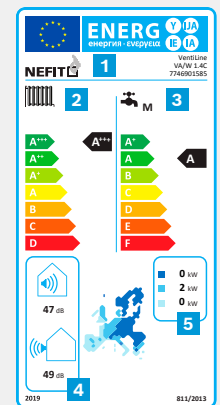

* 10 minuten, daarna continu 10 l/min. ** 10 minuten, daarna continu 16 l/min.

- CE-keur en Gaskeur HR, CW 4-6, NZ. Het CW-label geeft het warmwatercomfort aan. CW6 is de hoogste klasse.
- Garantie: 15 jaar garantie op de warmtewisselaar, 2 jaar op de overige onderdelen.

Energie-efficiency

Het verplichte energielabel geeft een indicatie van de energieprestaties van een product. Meer informatie? Kijk op nefit-bosch.nl/energielabel.

1. 1 Productinfo: leverancier, merk, type
2. 2 Energie-efficiëncyklasse cv
3. 3 Energie-efficiëncyklasse warm tapwater
4. 4 Geluidsniveau in dB
5. 5 Vermogen in kW

(Voorbeeld)

Postbus 3, 7400 AA Deventer

Nefit Bosch Klantenservice (consumenten)
T. 0570 602 500
E. consument@nefit-bosch.nl
nefit-bosch.nl

Nefit Bosch SupportLine (professioneel)
T. 0570 602 206
E. verkoopnederland@nefit-bosch.nl
nefit-bosch.nl/professioneel